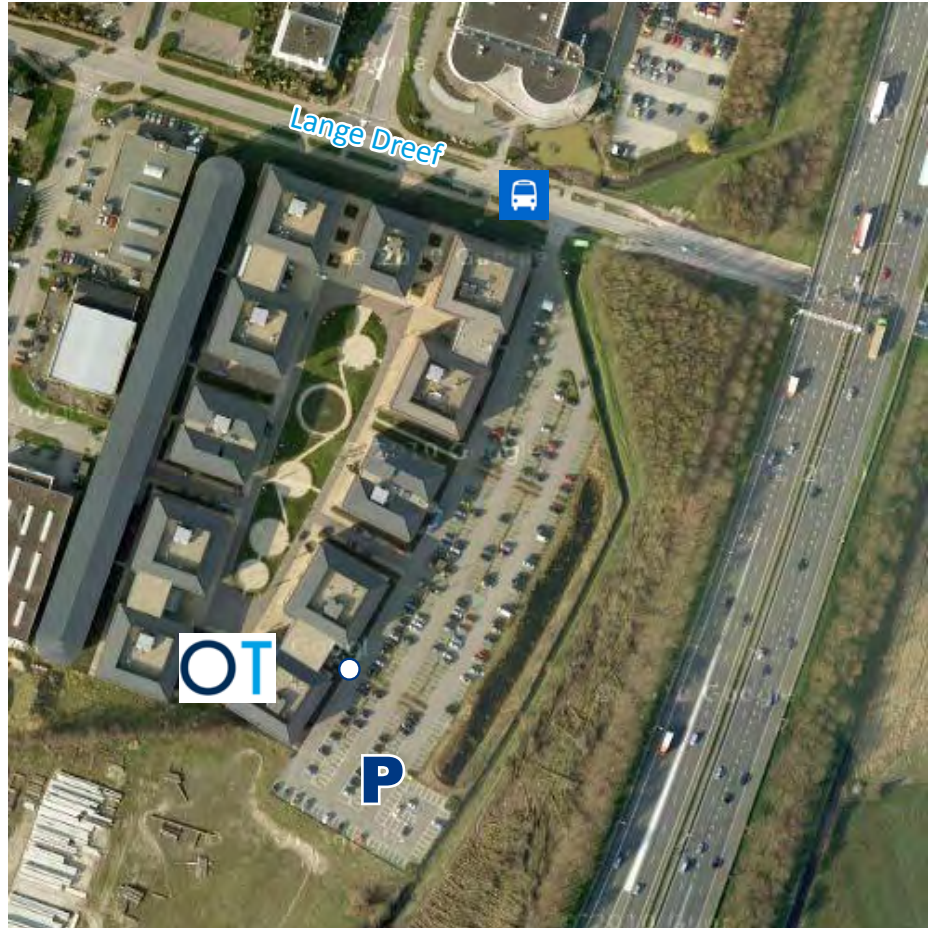

OT

OnderwijsTransparant

OT Onderwijs Transparant
Lange Dreef 11 L
4131 NJ VIANEN

O Entree Lange Dreef 11,
Gebouw 'Le Cheneau'

P Gratis parkeren, gebruik de
parkeerplaatsen met de
bordjes 'Le Cheneau'.

Bus Bushalte 'Lange Dreef',
bus 46 vanaf Utrecht CS

Vanaf de A27:

Neem de afslag 27, Hagestein Vianen

Neem op de rotonde de afslag naar de Ing. D.S. Tuijnmanweg

Sla linksaf naar de Lange Dreef

Sla voor het viaduct rechtsaf het parkeerterrein op van kantorenpark
'La Palissade' (zie kaart)

Vanaf de A2:

Neem de afslag 11, Vianen, richting Hagestein

Voeg in op de Westelijke Parallelweg (borden Vianen volgen)

Neem op de rotonde de afslag naar de Limiet

Weg vervolgen naar Stuartweg

Sla rechtsaf naar de Lange Dreef

Sla voor het viaduct rechtsaf het parkeerterrein op van kantorenpark
'La Palissade' (zie kaart)